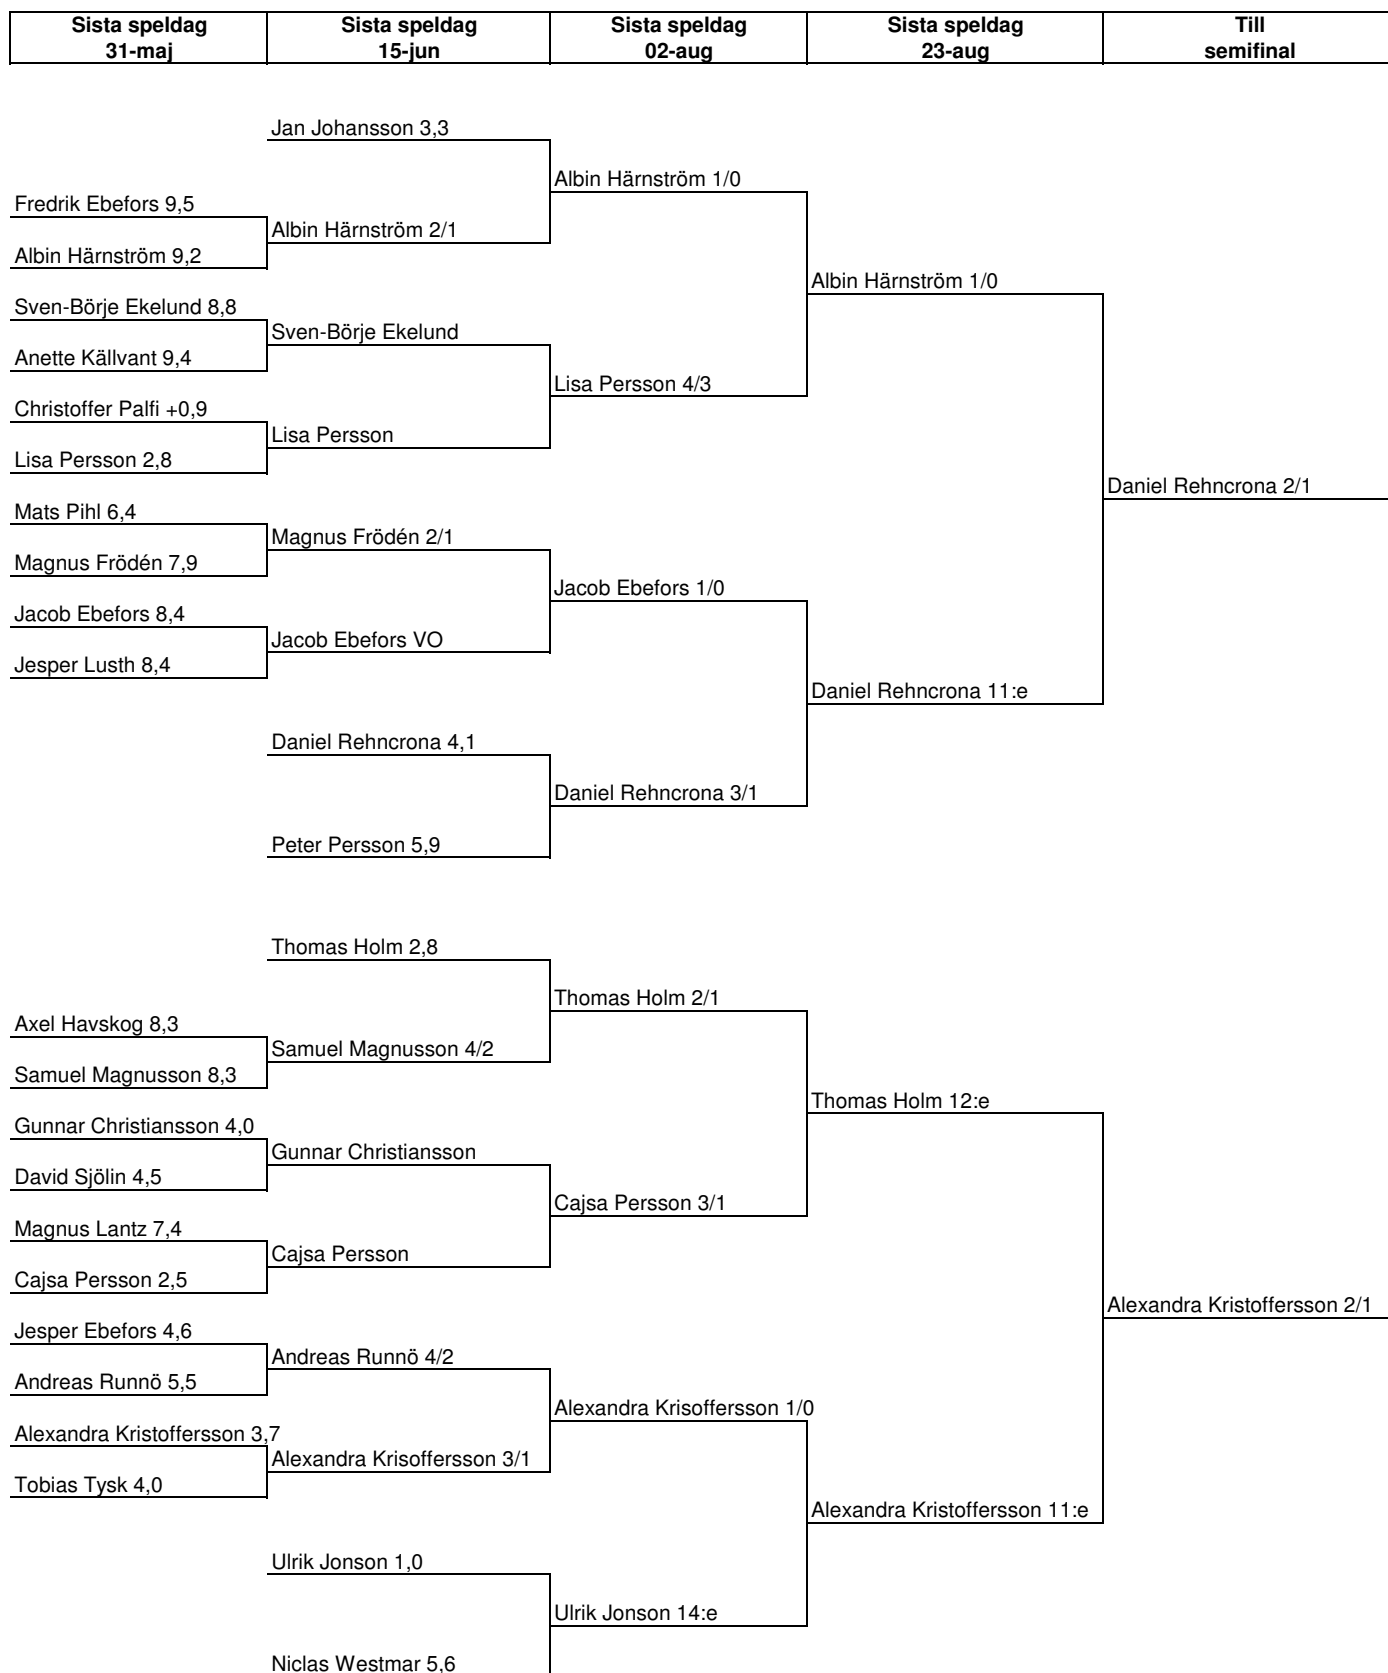

Bo Ehrners Match KM

A-klass, hcp +0.9 - 9,5

Bo Ehrners Match KM

B-klass, hcp 9,6 - 34,5