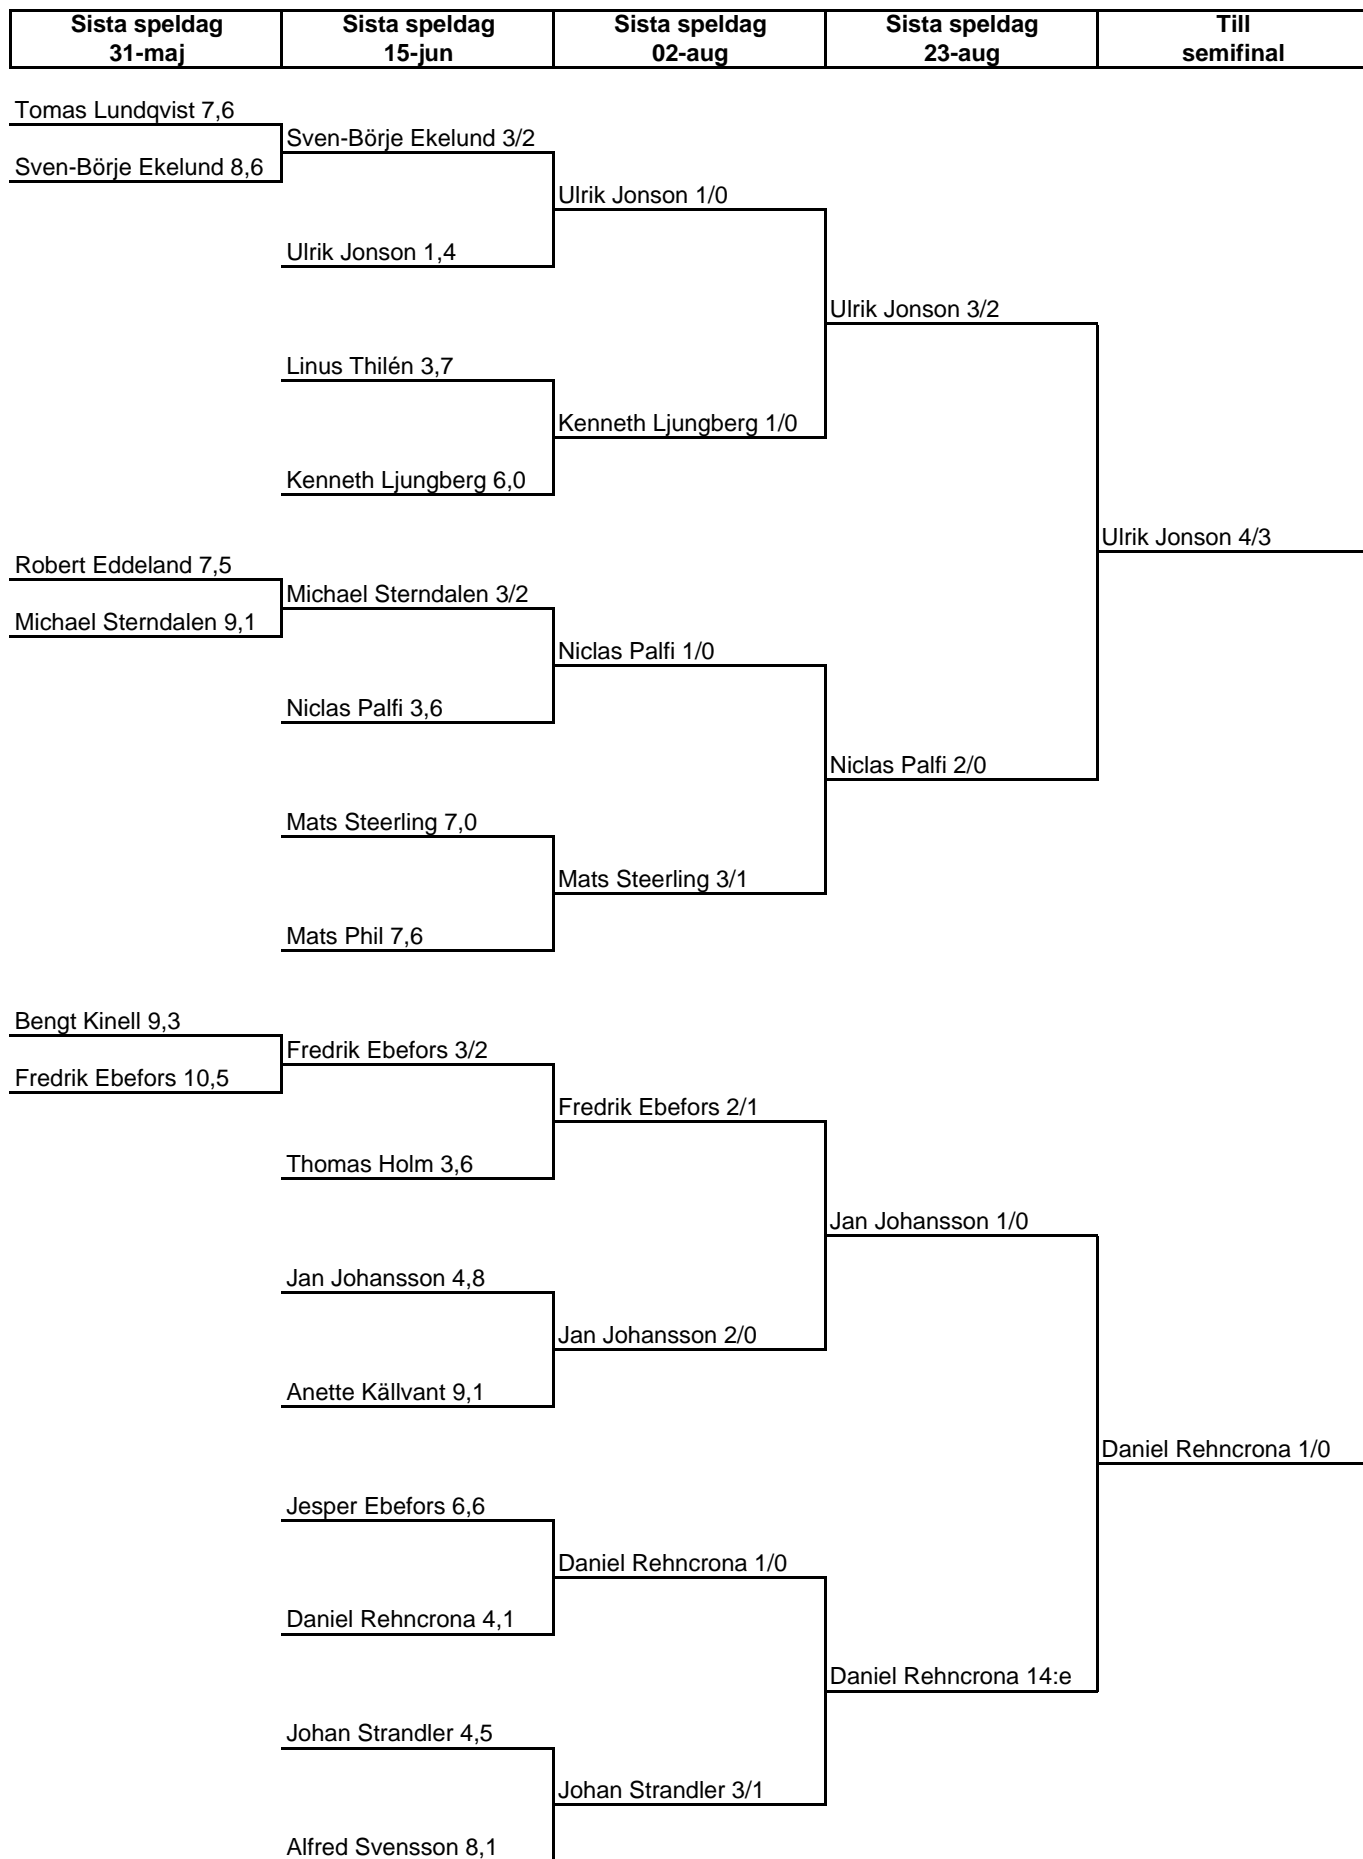

Bo Ehrners Match KM

A-klass, hcp 1,4 - 10,5

Bo Ehrners Match KM

B-klass, hcp 10,7 - 23,5